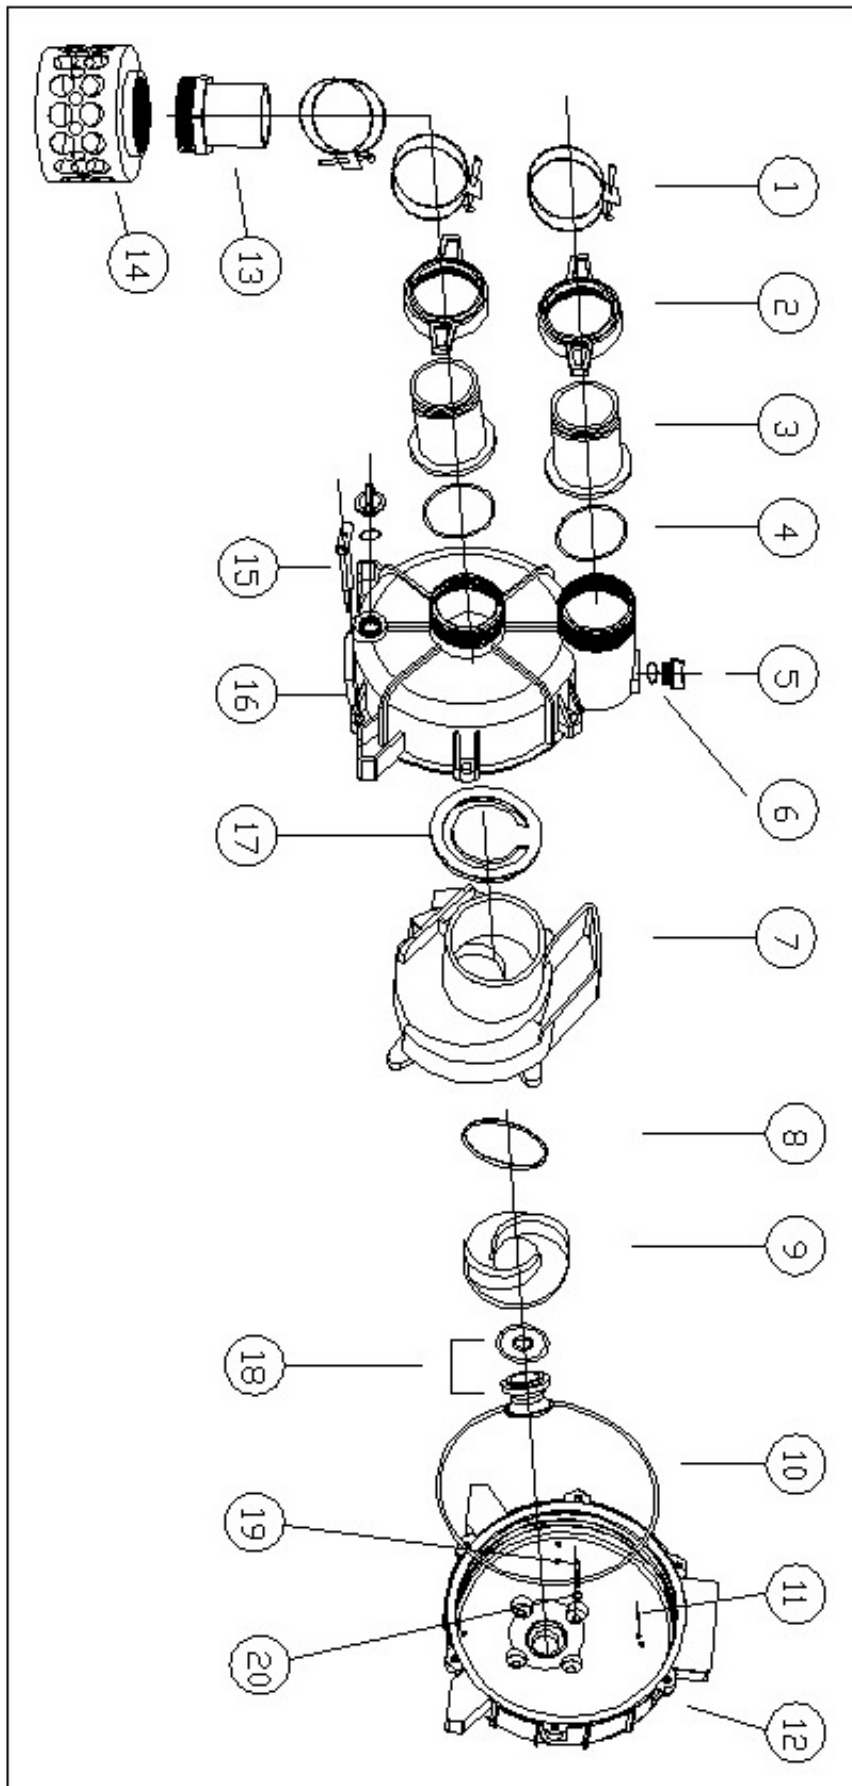

BOMAX

BMTP-80 PUMP PARTS LIST

Shanghai Jiming Machinery Co., Ltd

Address: Blvd.4 No.300 Youdong Rd, Shanghai, China,

201100 Tel: 86 21 54882951

Fax: 86 21 54882948

Website: www.shbomax.com

BMTP-80 Trash Pump Parts List

BMTP-80 TRASH PUMP PARTS LIST

Ref. No.	Description	Qty	Price(\$)/pc
BMTP-80-1	φ 87 clamp	3	
BMTP-80-2	connector	2	
BMTP-80-3	water pipe	2	
BMTP-80-4	gasket	2	
BMTP-80-5	plug	2	
BMTP-80-6	O ring φ 30×3.1	2	
BMTP-80-7	volute	1	
BMTP-80-8	O ring φ 130×3.1	1	
BMTP-80-9	impeller	1	
BMTP-80-10	O ring φ 275×5	1	
BMTP-80-11	position pin	6	
BMTP-80-12	pump base	1	
BMTP-80-13	connector	1	
BMTP-80-14	filter	1	
BMTP-80-15	Tbolt M6	6	
BMTP-80-16	pump body	1	
BMTP-80-17	valve	1	
BMTP-80-18	mechanical seal	1	
BMTP-80-19	gasket seal	4	
BMTP-80-20	M8X30 bolt	4	